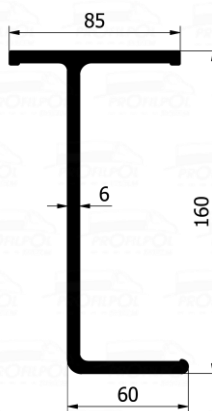

**NOWOŚĆ**

**Nowe profile podłużnic typu T z wypustami pod zworę!!!**

Nr kat.	Nazwa	Waga
22.21.192	Profil podłużnicy 90 mm, typ T	2,928 kg/m
Materiał:	Aluminium	L-5,2 m

Nr kat.	Nazwa	Waga
22.21.008	Profil podłużnicy 160 mm, typ T	4,778 kg/m
Materiał:	Aluminium	L-5,2 m