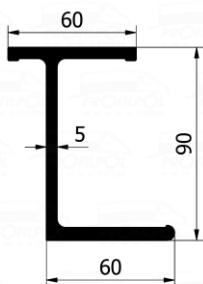

**NOWOŚĆ**

**Nowe profile podłużnic typu T z wypustami pod zworę!!!**

Nr kat.	Nazwa	Waga
22.21.192	Profil podłużnicy 90 mm, typ T	2,928 kg/m
Materiał:	Aluminium	L-5,2 m

Nr kat.	Nazwa	Waga
22.21.008	Profil podłużnicy 160 mm, typ T	4,778 kg/m
Materiał:	Aluminium	L-5,2 m