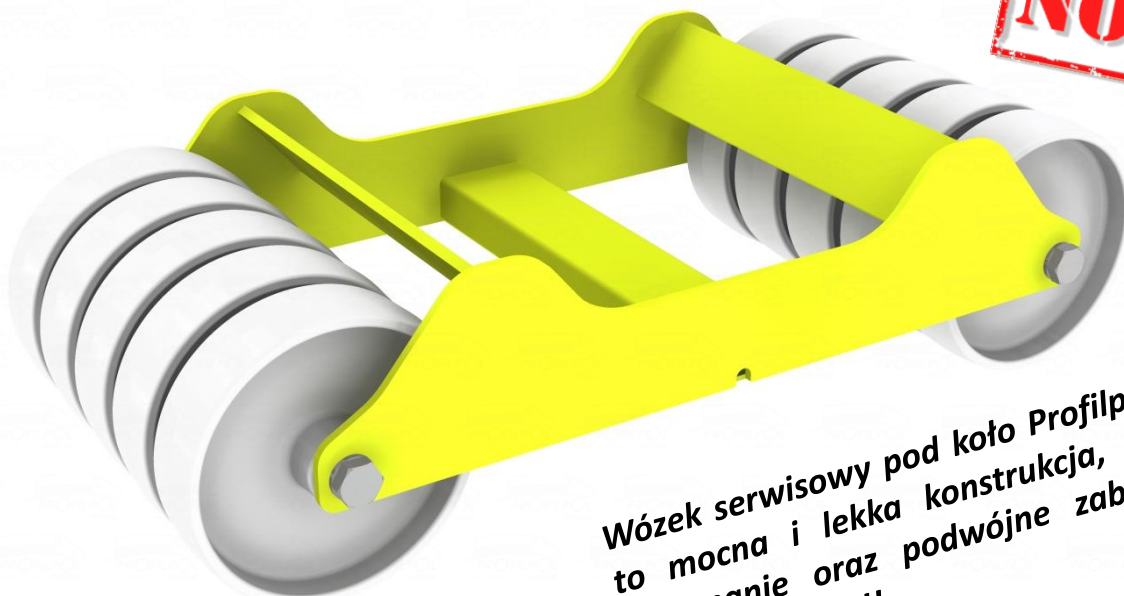

NOWOŚĆ

Wózek serwisowy pod koło Profilpol System to mocna i lekka konstrukcja, estetyczne wykonanie oraz podwójne zabezpieczenie antykorozyjne!!!

Nr katalogowy	Nazwa	Waga kg/szt.
18510290.1	Wózek serwisowy koła poliamid	10,5