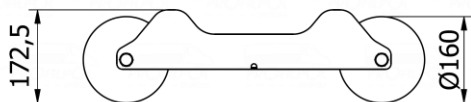

NOWOŚĆ

Wózek serwisowy pod koło Profilpol System to mocna i lekka konstrukcja, estetyczne wykonanie oraz podwójne zabezpieczenie antykorozyjne!!!

Nr katalogowy	Nazwa	Waga kg/szt.
18510290.1	Wózek serwisowy koła poliamid	10,5