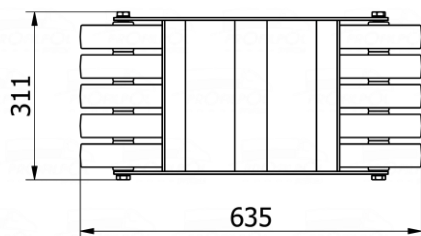

NOWOŚĆ

Wózek serwisowy pod koło Profilpol System to mocna i lekka konstrukcja, estetyczne wykonanie oraz podwójne zabezpieczenie antykorozyjne!!!

Nr katalogowy	Nazwa	Waga kg/szt.
18510290.1	Wózek serwisowy koła poliamid	10,5