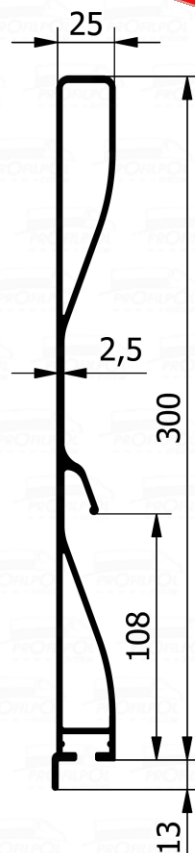

**NOWOŚĆ**

Nr katalogowy	Nazwa	Waga kg
22.22.300	Profil burty 300 mm	3,174
Material :	Alu- Anoda	

Notatki

**PROFILPOL**  
SYSTEM

[www.profilpolsystem.pl](http://www.profilpolsystem.pl)

[sprzedaz@profilpolsystem.pl](mailto:sprzedaz@profilpolsystem.pl)