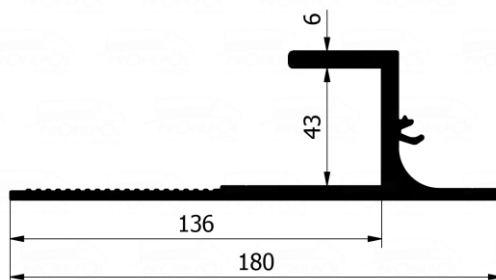

**NEU!**

Best.-Nr.	Benennung	Gewicht
22.21.83470	Profil łoża wózka wciągarki	3,55 kg/m
<b>Material :</b>	Aluminium	L- 2,1m; 2,2m

Notizen

**PROFILPOL**  
SYSTEM

[www.profilpolsystem.pl](http://www.profilpolsystem.pl)