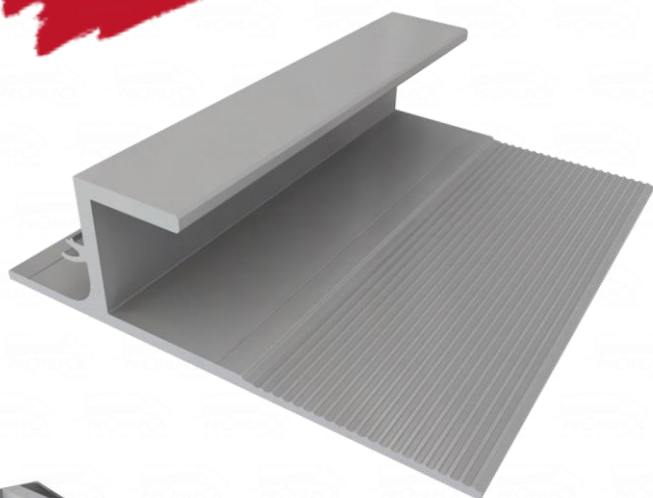

**NEU!**

Best.-Nr.	Benennung	Gewicht
22.21.83470	Profil łoża wózka wciągarki	3,55 kg/m
<b>Material :</b>	Aluminium	L- 2,1m; 2,2m

Notizen

**PROFILPOL**  
SYSTEM

[www.profilpolsystem.pl](http://www.profilpolsystem.pl)