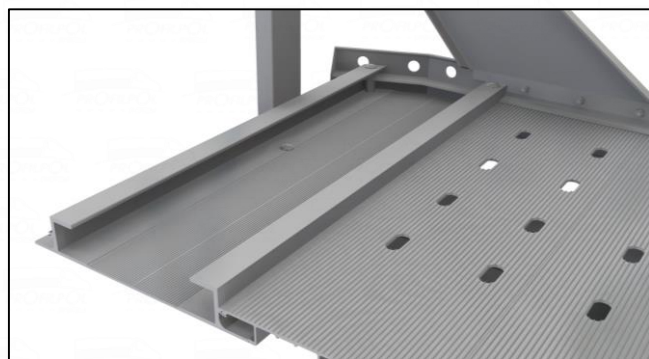

**NEU!**

Best.-Nr.	Benennung	Gewicht
22.21.83470	Profil łoża wózka wciągarki	3,55 kg/m
<b>Material :</b>	Aluminium	L- 2,1m; 2,2m

Notizen

**PROFILPOL**  
SYSTEM

[www.profilpolsystem.pl](http://www.profilpolsystem.pl)