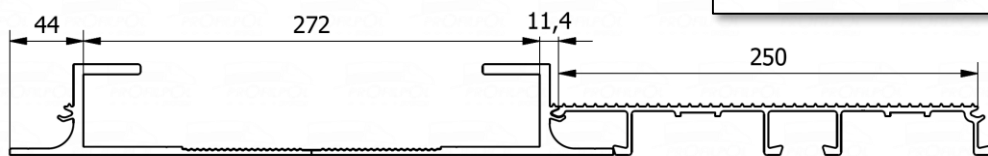

**NEU!**

Best.-Nr.	Benennung	Gewicht
22.21.83470	Profil łoża wózka wciągarki	3,55 kg/m
<b>Material :</b>	Aluminium	L- 2,1m; 2,2m

Notizen

**PROFILPOL**  
SYSTEM

[www.profilpolsystem.pl](http://www.profilpolsystem.pl)