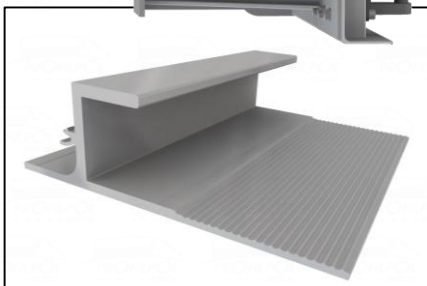

**NEU!**

Best.-Nr.	Benennung	Gewicht
18365236	Seilwindenführung	18,17 kg
<b>Material :</b>	Aluminium	L- 2,1m; 2,2m

Notizen