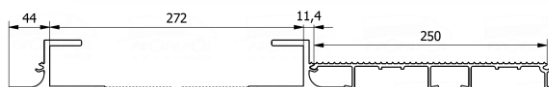

**NEU!**

Best.-Nr.	Benennung	Gewicht
18365236	Seilwindenführung	18,17 kg
<b>Material :</b>	Aluminium	L- 2,1m; 2,2m

Notizen