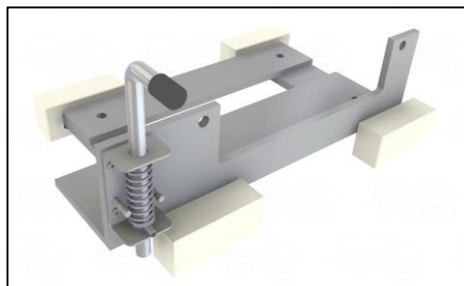

**NEU!**

Best.-Nr.	Benennung	Gewicht
18365236	Seilwindenführung	18,17 kg
<b>Material :</b>	Aluminium	L- 2,1m; 2,2m

Notizen