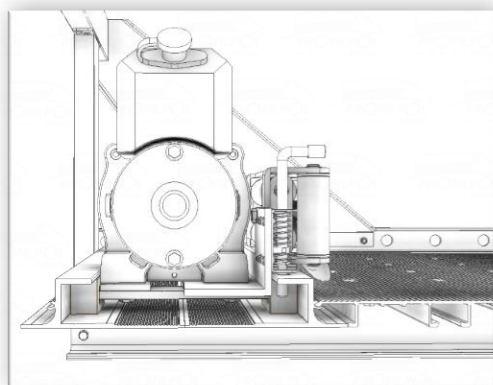

**NEU!**

Best.-Nr.	Benennung	Gewicht
18365236	Seilwindenführung	18,17 kg
<b>Material :</b>	Aluminium	L- 2,1m; 2,2m

Notizen