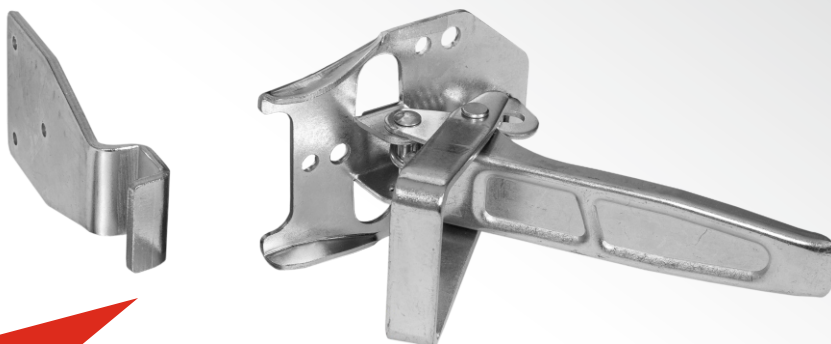

Przegroda międzyburtowa

Numer kat	Długość	Waga	Cena w promocji
33PB0	2100-2400 mm	7,0 kg	105 zł
33PB1	2400-2700 mm	7,5 kg	112 zł

ALUMINIUM **STAL**

Listwa mocowania ładunku AIRLINE nawierzchniowa

Numer kat	Długość	Waga	Cena w promocji
3LA30006511	z otworami montażowymi- długość: 3000 mm	2,680 kg	65 zł
3LA40005506	bez otworów montażowych- długość: 4000 mm	3,570 kg	75 zł

ALUMINIUM

*Promocja obowiązuje do wyczerpania zapasów.
Podane ceny są cenami netto.*

profilpolsystem.pl

sprzedaz@profilpolsystem.pl

+48 734 095 485

Zamknięcie kompensacyjne

Numer kat.	Waga
zamknięcie 5ZP1	0,391 kg
uchwyt 5ZP2	0,195 kg

STAL

8,90 zł/kpl

Uchwyt błotnika, przesuwny fi 42

Numer kat.	Waga
7UB2	0,50 kg

STAL

4,9 zł/szt

 Promocja obowiązuje do wyczerpania zapasów.
Podane ceny są cenami netto.

 profilpolsystem.pl